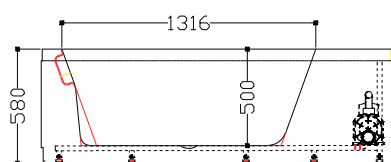

-  Motor 1Cv

-  Interruptor de alimentação

-  Protecção

Dim.: 150 x 150 x 58 cm

100 Kg

1,70 m³

SÉRIE: Banheiras

DIRETIVA 2006/95/EC

Banheira

PRODUTO: Banheira Hidro

TIPOLOGIA: Hidromassagem

DIMENSÃO: 150 x 150 x 58 cm

REFERÊNCIA: RBM1310

FAMÍLIA: Hidromassagem

PARÂMETROS

RESULTADOS