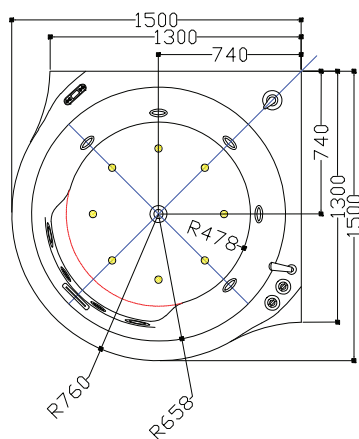

-  Motor 1Cv

-  Interruptor de alimentação

-  Protecção

Dim.: 150 x 150 x 58 cm

100 Kg

1,70 m³

SÉRIE: Banheiras

DIRETIVA 2006/95/EC

Banheira

PRODUTO: Banheira Hidro

TIPOLOGIA: Hidromassagem

DIMENSÃO: 150 x 150 x 58 cm

REFERÊNCIA: RBM1310

FAMÍLIA: Hidromassagem

PARÂMETROS

RESULTADOS