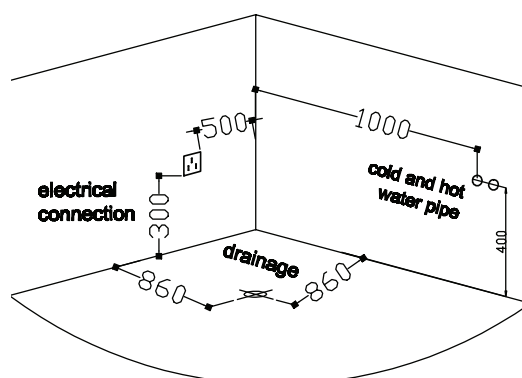

-  Motor 1Cv

-  Interruptor de alimentação

-  Protecção

Dim.: 150 x 150 x 58 cm

100 Kg

1,70 m³

SÉRIE: Banheiras

DIRETIVA 2006/95/EC

Banheira

PRODUTO: Banheira Hidro

TIPOLOGIA: Hidromassagem

DIMENSÃO: 150 x 150 x 58 cm

REFERÊNCIA: RBM1310

FAMÍLIA: Hidromassagem

PARÂMETROS

RESULTADOS