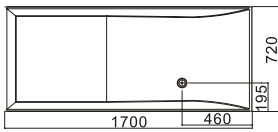

# Line

bathtub | baignoires | badewannen | bañeras

Ref.	Des.	Size	Cod.	Kg	m <sup>3</sup>
RTCS38	Banheira, caststone, resina e pó de pedra Bathtub, caststone, stone powder and resin Baignoire, caststone, poudre de pierre et résine Badewannen, Steinstaub und kunstharz Bañera, caststone, resina y piedra	170x55x72cm	CBS41	202	0,95