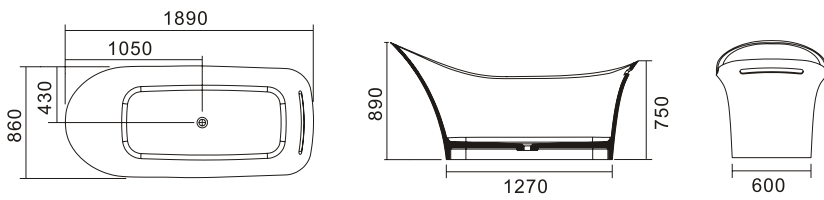

Retro

bath tub | baignoires | badewannen | bañeras

RTCS40W

Ref.	Des.	Size	Cod.	Kg	m ³
RTCS40W	Banheira, caststone, resina e pó de pedra Bathtub, caststone, stone powder and resin Baignoire, caststone, poudre de pierre et résine Badewannen, Steinstaub und kungstharz Bañera, caststone, resina y piedra	189x86X89cm	CBS42	207	2
RTCS40B	Banheira, caststone, resina e pó de pedra, preta Bathtub, caststone, stone powder and resin Baignoire, caststone, poudre de pierre et résine, noir Badewannen, Steinstaub und kungstharz, schwarz Bañera, caststone, resina y piedra, negro	189x86X89cm	CBS42	207	2