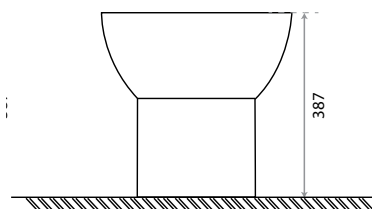

FICHA TÉCNICA

Bidé City

Bidé

(57,5x35,8x38,7xcm)

Materiais: Bidé em cerâmica branca,

Dim.: A - 387mm; P - 575mm; L - 358mm

Peso: 22Kg

Volume: 0,14m³

Cores: Branco

Ref.: RMJZ13

Descritivo:

Bidé em cerâmica branca, com furo para torneira.