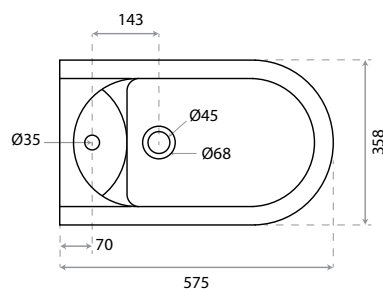

FICHA TÉCNICA

Bidé City

Bidé

(57,5x35,8x38,7xcm)

Materiais: Bidé em cerâmica branca,

Dim.: A - 387mm; P - 575mm; L - 358mm

Peso: 22Kg

Volume: 0,14m³

Cores: Branco

Ref.: RMJZ13

Descritivo:

Bidé em cerâmica branca, com furo para torneira.