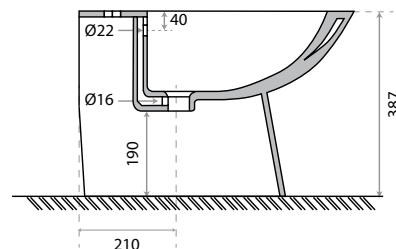

FICHA TÉCNICA

Bidé City

Bidé

(57,5x35,8x38,7xcm)

Materiais: Bidé em cerâmica branca,

Dim.: A - 387mm; P - 575mm; L - 358mm

Peso: 22Kg

Volume: 0,14m³

Cores: Branco

Ref.: RMJZ13

Descritivo:

Bidé em cerâmica branca, com furo para torneira.