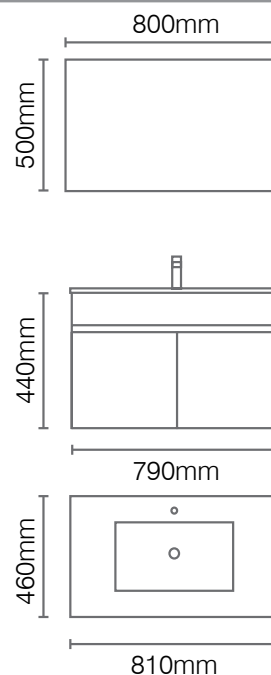

FICHA TÉCNICA

Móvel Febe Suspenso + Lavatório + Espelho

suspenso (80x46x44cm)

Materiais: Móvel: Aglomerado 16mm Wengué Superpan Finsa, Acabamento Wengué, Zermat ou Chamonix

Lavatório em cerâmica

Móvel aberto nas traseiras para fácil instalação de tubos

Peso: 38+5Kg

Volume: 0,4+0,02m³

Cores: Wengué, Zermat ou Chamonix

Ref.: RMEFEBESUSW

Descritivo:

Móvel de casa de banho suspenso,

Lavatório de cerâmica branco

Espelho simples