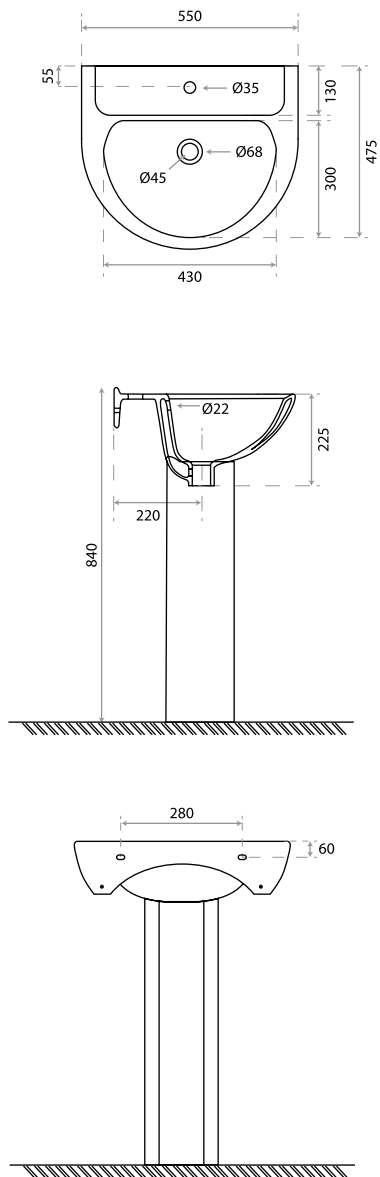

## Lavatório City

Lavatório e Coluna  
(84x55x47,5cm)

**Materiais:** Lavatório e Coluna em cerâmica branca,

**Dim.:** A - 840mm; P - 550mm; L - 47,5mm

**Peso:** 37Kg

**Volume:** 0,3m<sup>3</sup>

**Cores:** Branco

### Descritivo:

Lavatório e Coluna em cerâmica branca.