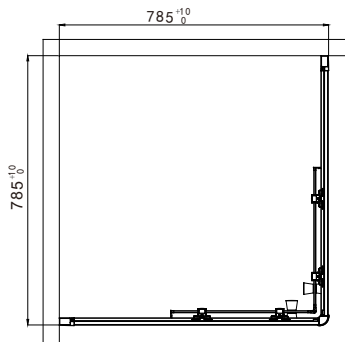

BASIC PLUS

Tipo:	RESGUARDO DE DUCHE
Ref.:	RBP70; RBP80; RBP90; RBP100; RBP110; RBP120; RBP130; RBP140; RBP150; RBP160
Descrição:	Resguardo de duche
Obs.:	2 de altura perfil em alumínio cromado vidro 6mm espessura
Material:	Alumínio e vidro
Dimensões:	de 700 mm a 1600mm
Cor:	cristal

rubicer | SHOWERING

Basic Plus

serial number	graphical	name	quantity	remarks
1			11 PCS	
2		ST3. 9X35	8 PCS	
3			2 PCS	
4			2 PCS	
5			2 PCS	
6			2 PCS	
7			6 PCS	
8		ST3. 5X9. 5	10 PCS	
9			2 PCS	
10			2 PCS	
11			2 PCS	
12			2 PCS	
13			2 PCS	
14		L	1 PCS	
15			2 PCS	
16			1 PCS	
17		ST3. 9X35	3 PCS	

serial number	graphical	name	quantity	remarks
18			1 PCS	
19		R	1 PCS	
20			1 PCS	
21			2 PCS	
22			4 PCS	
23		R	1 PCS	
24			2 PCS	
25		ST3. 5X16	2 PCS	
26		ST3. 5X35	4 PCS	
27			4 PCS	
28			4 PCS	
29		ST3. 5X6. 5	2 PCS	
30			1 PCS	
31		L	1 PCS	
32			3 PCS	
33			3 PCS	
34			1 PCS	
35		∅2. 8	1 PCS	

	Min.	Max.
800x800	785x785	795x795
900x900	885x885	895x895
1000x700	985x685	995x695
1100x700	1085x685	1095x695
1200x700	1185x685	1195x695
1300x700	1285x685	1295x695
1400x700	1385x685	1395x695
1500x700	1485x685	1495x695
1600x700	1585x685	1595x695
1000x800	985x785	995x795
1100x800	1085x785	1095x795
1200x800	1185x785	1195x795
1300x800	1285x785	1295x795
1400x800	1385x785	1395x795
1500x800	1485x785	1495x795
1600x800	1585x785	1595x795