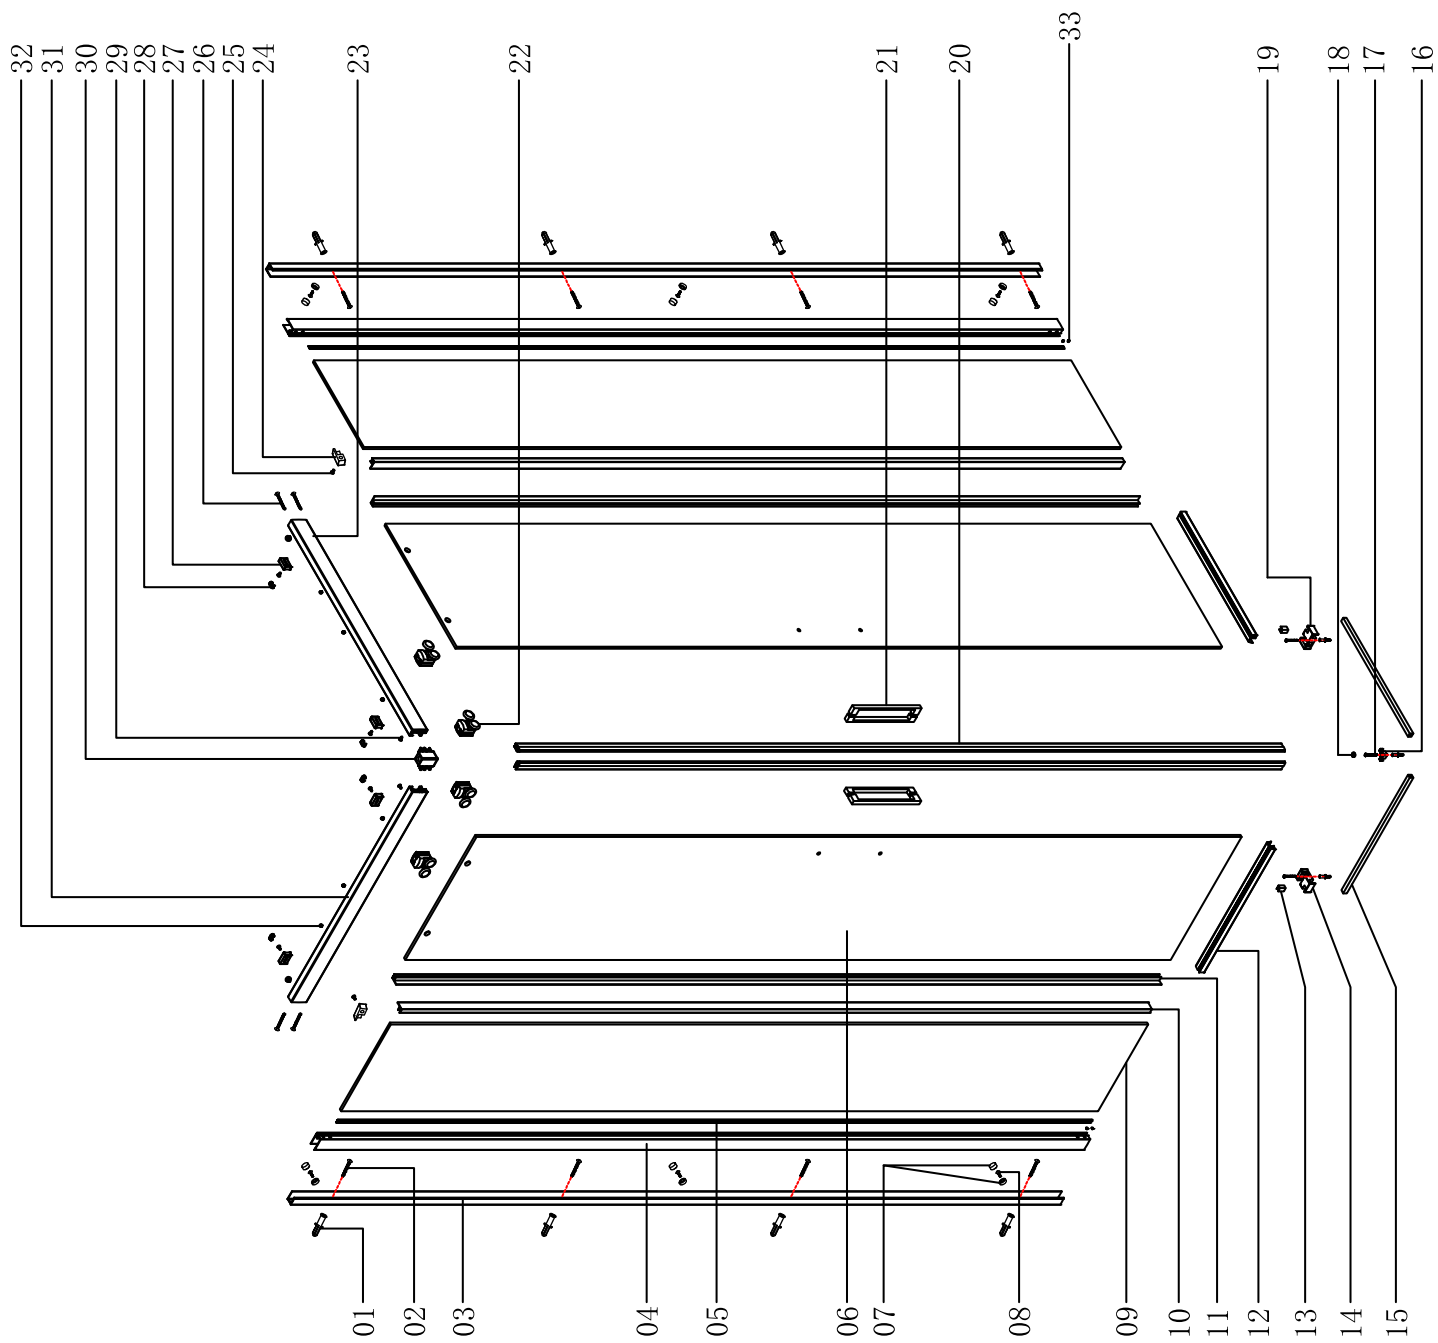

BASIC PLUS

Tipo:	RESGUARDO DE DUCHE
Ref.:	RBP70; RBP80; RBP90; RBP100; RBP110; RBP120; RBP130; RBP140; RBP150; RBP160
Descrição:	Resguardo de duche
Obs.:	2 de altura perfil em alumínio cromado vidro 6mm espessura
Material:	Alumínio e vidro
Dimensões:	de 700 mm a 1600mm
Cor:	cristal

rubicer | SHOWERING

Basic Plus

serial number	graphical	name	quantity	remarks
1			11 PCS	
2		ST3. 9X35	8 PCS	
3			2 PCS	
4			2 PCS	
5			2 PCS	
6			2 PCS	
7			6 PCS	
8		ST3. 5X9. 5	10 PCS	
9			2 PCS	
10			2 PCS	
11			2 PCS	
12			2 PCS	
13			2 PCS	
14		L	1 PCS	
15			2 PCS	
16			1 PCS	
17		ST3. 9X35	3 PCS	

serial number	graphical	name	quantity	remarks
18			1 PCS	
19		R	1 PCS	
20			1 PCS	
21			2 PCS	
22			4 PCS	
23		R	1 PCS	
24			2 PCS	
25		ST3. 5X16	2 PCS	
26		ST3. 5X35	4 PCS	
27			4 PCS	
28			4 PCS	
29		ST3. 5X6. 5	2 PCS	
30			1 PCS	
31		L	1 PCS	
32			3 PCS	
33			3 PCS	
34			1 PCS	
35		∅2. 8	1 PCS	

	Min.	Max.
800x800	785x785	795x795
900x900	885x885	895x895
1000x700	985x685	995x695
1100x700	1085x685	1095x695
1200x700	1185x685	1195x695
1300x700	1285x685	1295x695
1400x700	1385x685	1395x695
1500x700	1485x685	1495x695
1600x700	1585x685	1595x695
1000x800	985x785	995x795
1100x800	1085x785	1095x795
1200x800	1185x785	1195x795
1300x800	1285x785	1295x795
1400x800	1385x785	1395x795
1500x800	1485x785	1495x795
1600x800	1585x785	1595x795