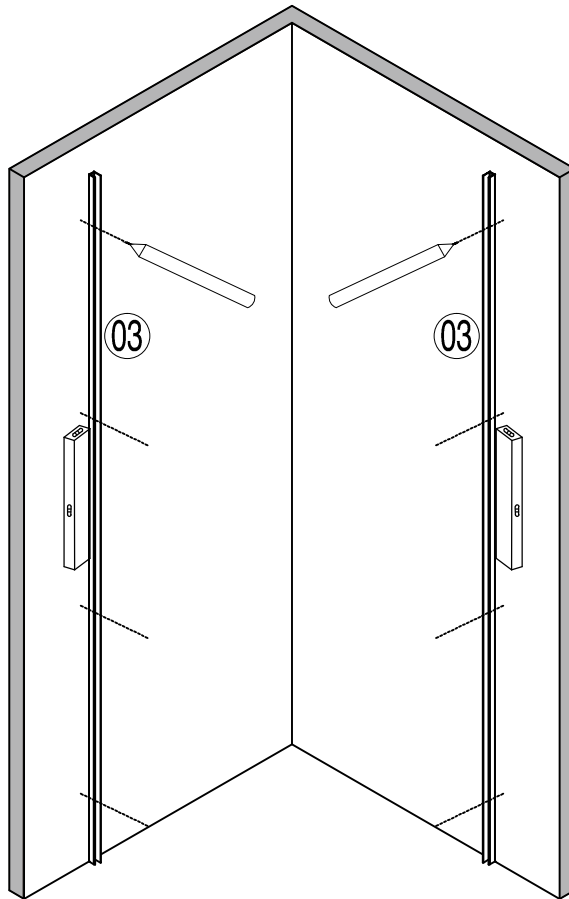

BASIC PLUS

Tipo:	RESGUARDO DE DUCHE
Ref.:	RBP70; RBP80; RBP90; RBP100; RBP110; RBP120; RBP130; RBP140; RBP150; RBP160
Descrição:	Resguardo de duche
Obs.:	2 de altura perfil em alumínio cromado vidro 6mm espessura
Material:	Alumínio e vidro
Dimensões:	de 700 mm a 1600mm
Cor:	cristal

rubicer | SHOWERING

Basic Plus

serial number	graphical	name	quantity	remarks
1			11 PCS	
2		ST3. 9X35	8 PCS	
3			2 PCS	
4			2 PCS	
5			2 PCS	
6			2 PCS	
7			6 PCS	
8		ST3. 5X9. 5	10 PCS	
9			2 PCS	
10			2 PCS	
11			2 PCS	
12			2 PCS	
13			2 PCS	
14		L	1 PCS	
15			2 PCS	
16			1 PCS	
17		ST3. 9X35	3 PCS	

	Min.	Max.
800x800	785x785	795x795
900x900	885x885	895x895
1000x700	985x685	995x695
1100x700	1085x685	1095x695
1200x700	1185x685	1195x695
1300x700	1285x685	1295x695
1400x700	1385x685	1395x695
1500x700	1485x685	1495x695
1600x700	1585x685	1595x695
1000x800	985x785	995x795
1100x800	1085x785	1095x795
1200x800	1185x785	1195x795
1300x800	1285x785	1295x795
1400x800	1385x785	1395x795
1500x800	1485x785	1495x795
1600x800	1585x785	1595x795