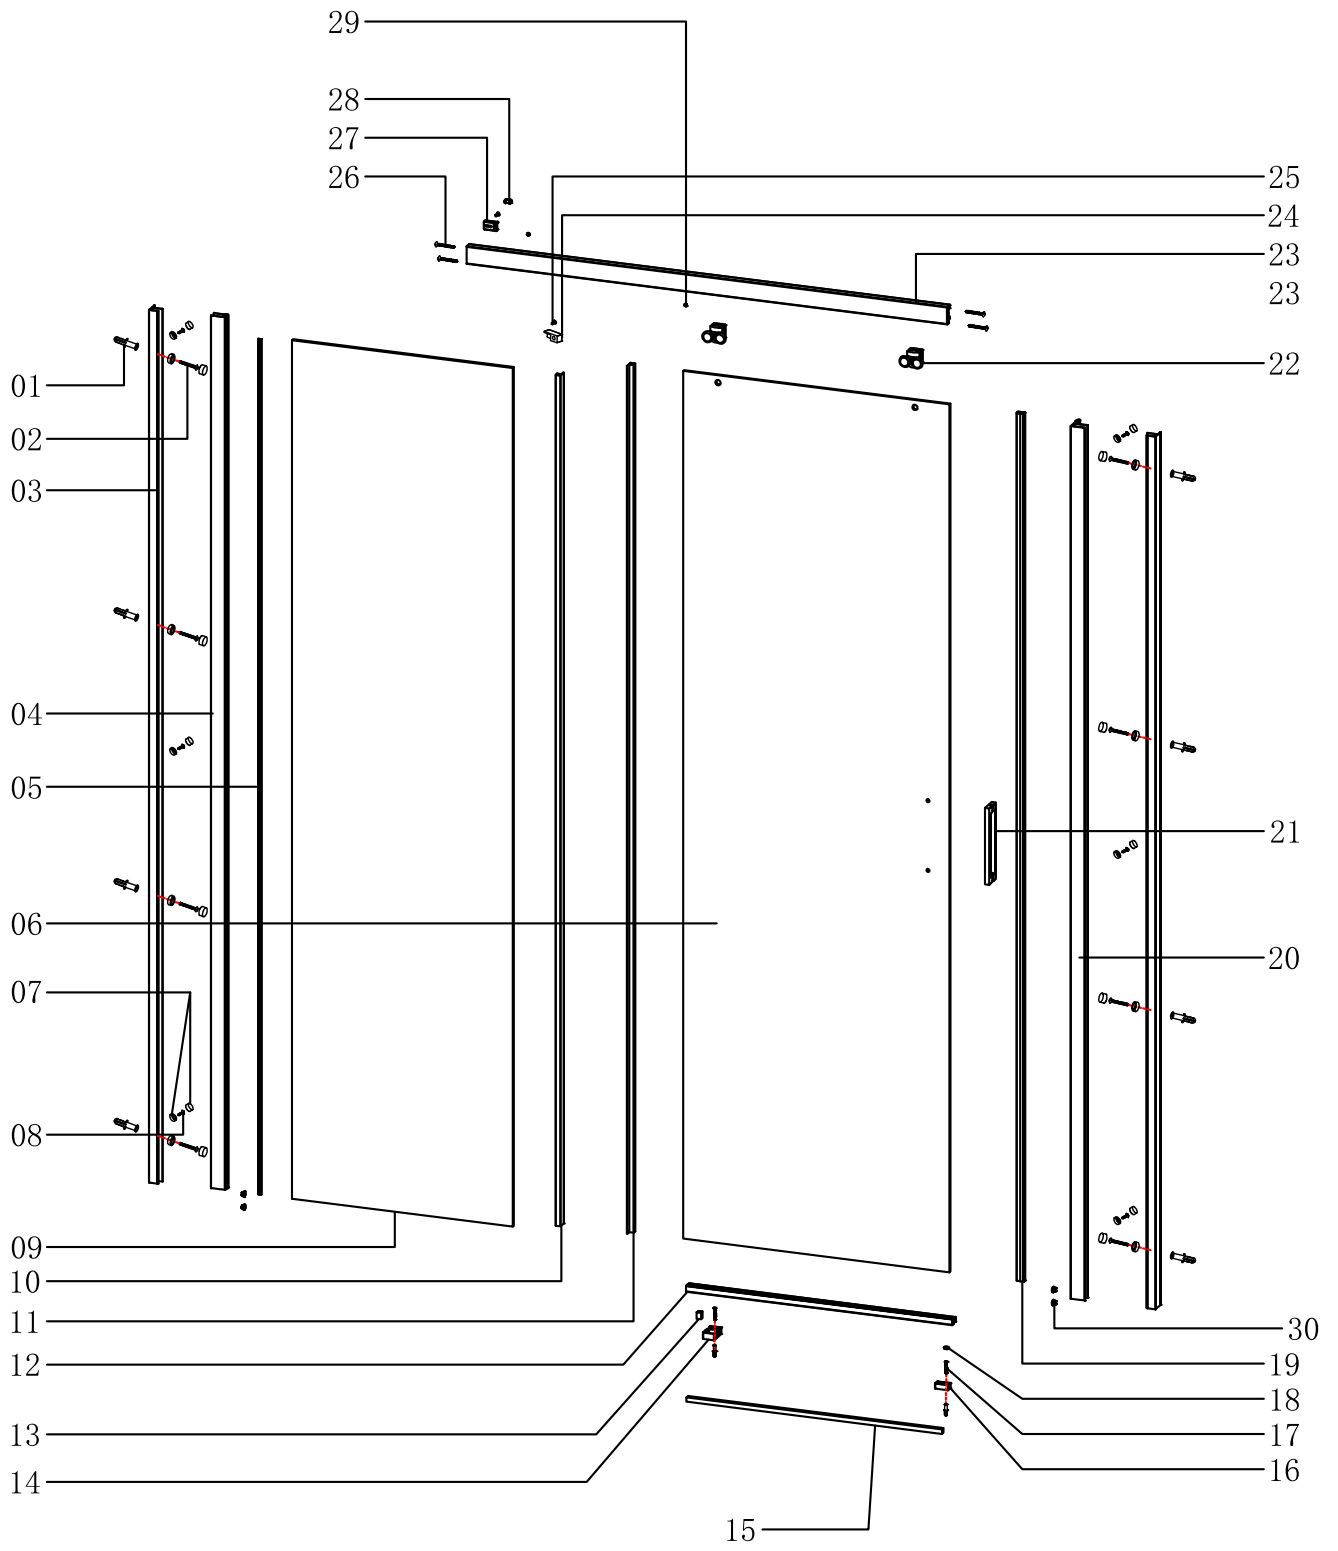

## BASIC PLUS

Tipo:	RESGUARDO DE DUCHE
Ref.:	RBP100; RBP110; RBP120; RBP130; RBP140; RBP150; RBP160
Descrição:	Resguardo de duche
Obs.:	2 de altura perfil em alumínio cromado vidro 6mm espessura
Material:	Alumínio e vidro
Dimensões:	de 1000 mm a 1600mm
Cor:	crystal

*Basic Plus*

serial number	graphical	name	quantity	remarks
1			10 PCS	
2		ST3.9X35	8 PCS	
3			2 PCS	
4			1 PCS	
5			1 PCS	
6			1 PCS	
7			14 PCS	
8		ST3.5X9.5	7 PCS	
9			1 PCS	
10			1 PCS	
11			1 PCS	
12			1 PCS	
13			1 PCS	
14		L	1 PCS	
15			1 PCS	
16			1 PCS	

serial number	graphical	name	quantity	remarks
17		ST3. 9X35	2 PCS	
18			1 PCS	
19			1 PCS	
20			1 PCS	
21			1 PCS	
22			2 PCS	
23			1 PCS	
24			2 PCS	
25		ST3. 5X16	1 PCS	
26		ST3. 5X35	4 PCS	
27			1 PCS	
28			1 PCS	
29			2 PCS	
30			4 PCS	
31		R	2 PCS	
32			1 PCS	
33		∅2.8	1 PCS	

Size	A
1200	1180 ~ 1200
1300	1280 ~ 1300
1400	1380 ~ 1400
1500	1480 ~ 1500
1600	1580 ~ 1600

3

R

4

L

5

R

6