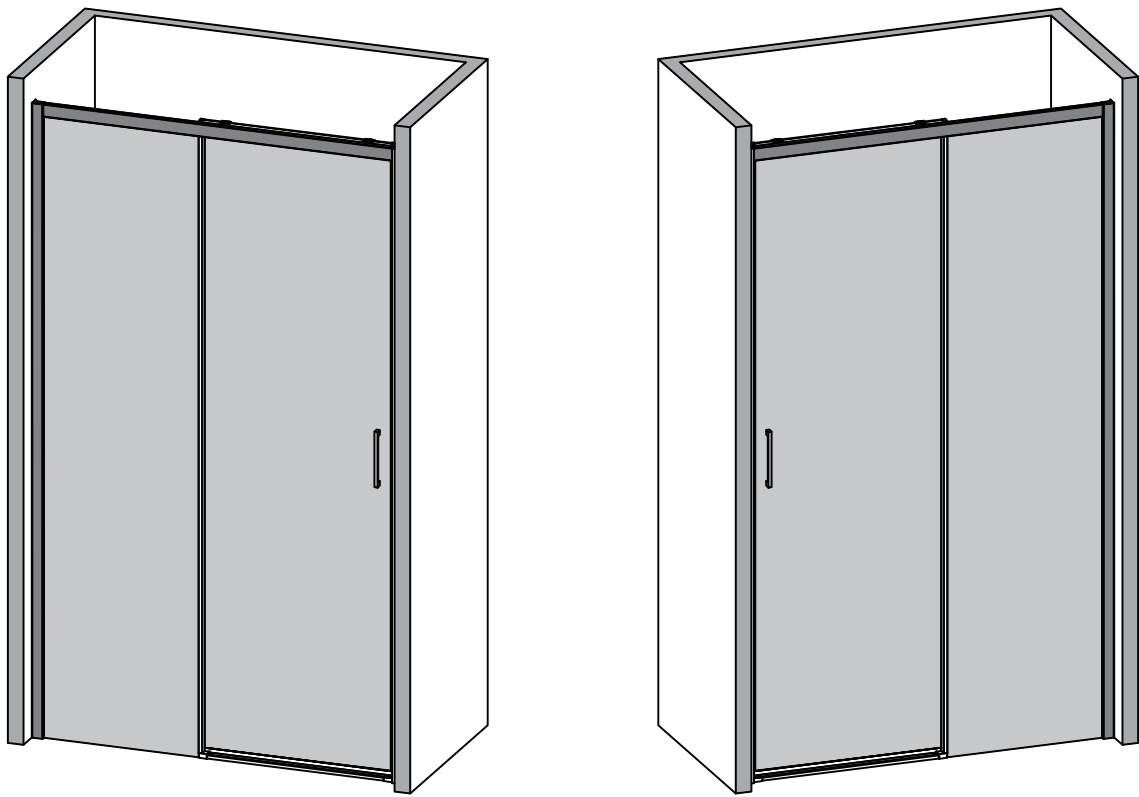

## BASIC PLUS

Tipo:	RESGUARDO DE DUCHE
Ref.:	RBP100; RBP110; RBP120; RBP130; RBP140; RBP150; RBP160
Descrição:	Resguardo de duche
Obs.:	2 de altura perfil em alumínio cromado vidro 6mm espessura
Material:	Alumínio e vidro
Dimensões:	de 1000 mm a 1600mm
Cor:	crystal

Size	A
1200	1180 ~ 1200
1300	1280 ~ 1300
1400	1380 ~ 1400
1500	1480 ~ 1500
1600	1580 ~ 1600

3

R

4

L

5

R

6