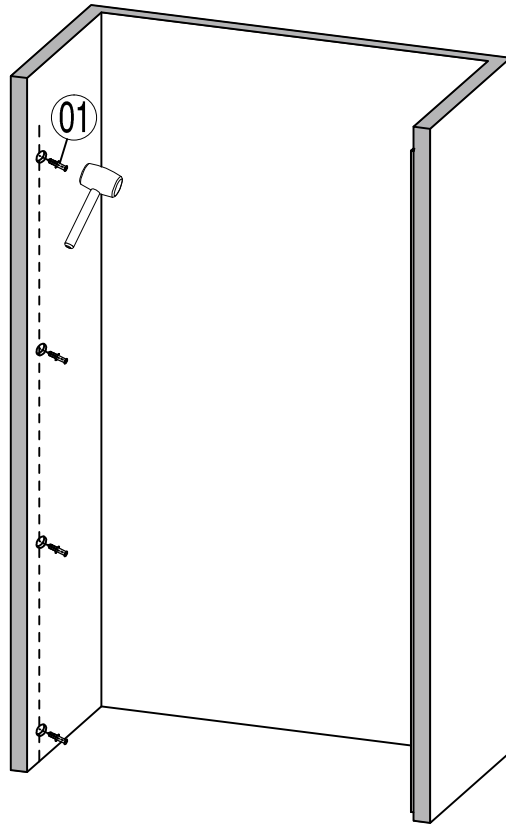

## BASIC PLUS

Tipo:	RESGUARDO DE DUCHE
Ref.:	RBP100; RBP110; RBP120; RBP130; RBP140; RBP150; RBP160
Descrição:	Resguardo de duche
Obs.:	2 de altura perfil em alumínio cromado vidro 6mm espessura
Material:	Alumínio e vidro
Dimensões:	de 1000 mm a 1600mm
Cor:	crystal

Size	A
1200	1180 ~ 1200
1300	1280 ~ 1300
1400	1380 ~ 1400
1500	1480 ~ 1500
1600	1580 ~ 1600

3

R

4

L

5

R

6