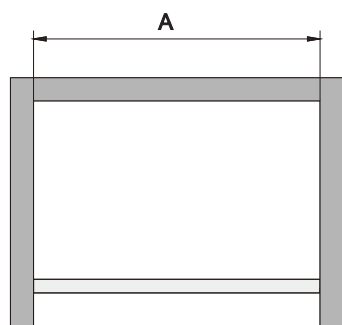

## BASIC PLUS

Tipo:	RESGUARDO DE DUCHE
Ref.:	RBP100; RBP110; RBP120; RBP130; RBP140; RBP150; RBP160
Descrição:	Resguardo de duche
Obs.:	2 de altura perfil em alumínio cromado vidro 6mm espessura
Material:	Alumínio e vidro
Dimensões:	de 1000 mm a 1600mm
Cor:	crystal

*Basic Plus*

serial number	graphical	name	quantity	remarks
1			10 PCS	
2		ST3.9X35	8 PCS	
3			2 PCS	
4			1 PCS	
5			1 PCS	
6			1 PCS	
7			14 PCS	
8		ST3.5X9.5	7 PCS	
9			1 PCS	
10			1 PCS	
11			1 PCS	
12			1 PCS	
13			1 PCS	
14		L	1 PCS	
15			1 PCS	
16			1 PCS	

serial number	graphical	name	quantity	remarks
17		ST3. 9X35	2 PCS	
18			1 PCS	
19			1 PCS	
20			1 PCS	
21			1 PCS	
22			2 PCS	
23			1 PCS	
24			2 PCS	
25		ST3. 5X16	1 PCS	
26		ST3. 5X35	4 PCS	
27			1 PCS	
28			1 PCS	
29			2 PCS	
30			4 PCS	
31		R	2 PCS	
32			1 PCS	
33		∅2.8	1 PCS	

Size	A
1200	1180 ~ 1200
1300	1280 ~ 1300
1400	1380 ~ 1400
1500	1480 ~ 1500
1600	1580 ~ 1600

3

R

4

L

5

R

6