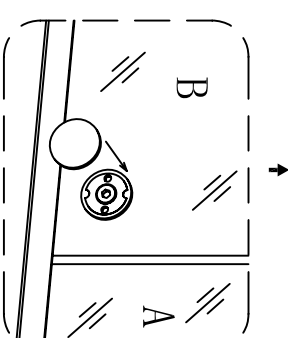

1		AL085	x2	16		PL041	x8
2		PL120	x2	17		HD065	x1
3		ST4X10	x2	18		JT024-05	x1
4		A	x1	19		ST4X30	x2
5		HD064-A	x1				
6		B	x1				
7			x1				
8			x1				
9		ST4X10	x2				
10		PL123	x2				
11		PL121	x1				
12		PL122L/R	x1				
13		AL082	x1				
14		RL023	x2				
15		ST4X30	x6