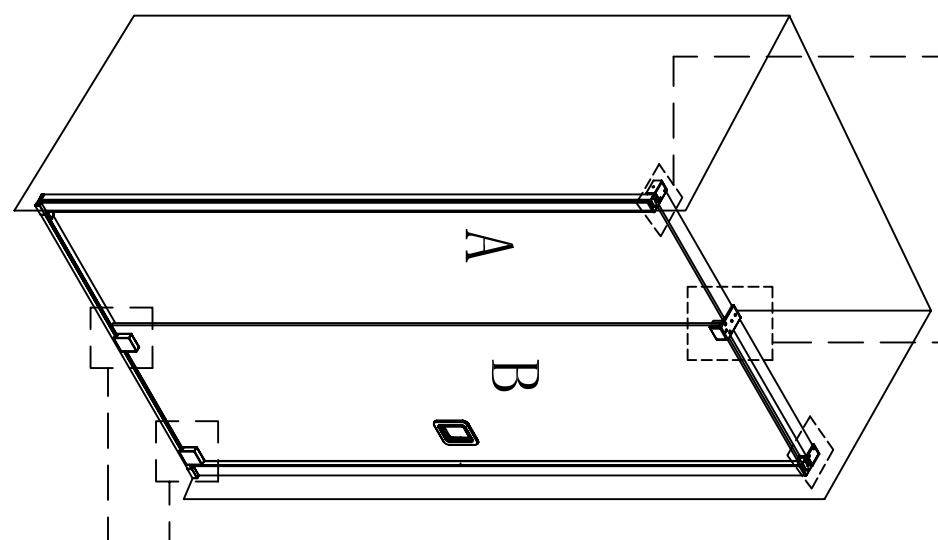

1		AL085	x2	16		PL041	x8
2		PL120	x2	17		HD065	x1
3		ST4X10	x2	18		JT024-05	x1
4		A	x1	19		ST4X30	x2
5		HD064-A	x1				
6		B	x1				
7			x1				
8			x1				
9		ST4X10	x2				
10		PL123	x2				
11		PL121	x1				
12		PL122L/R	x1				
13		AL082	x1				
14		RL023	x2				
15		ST4X30	x6