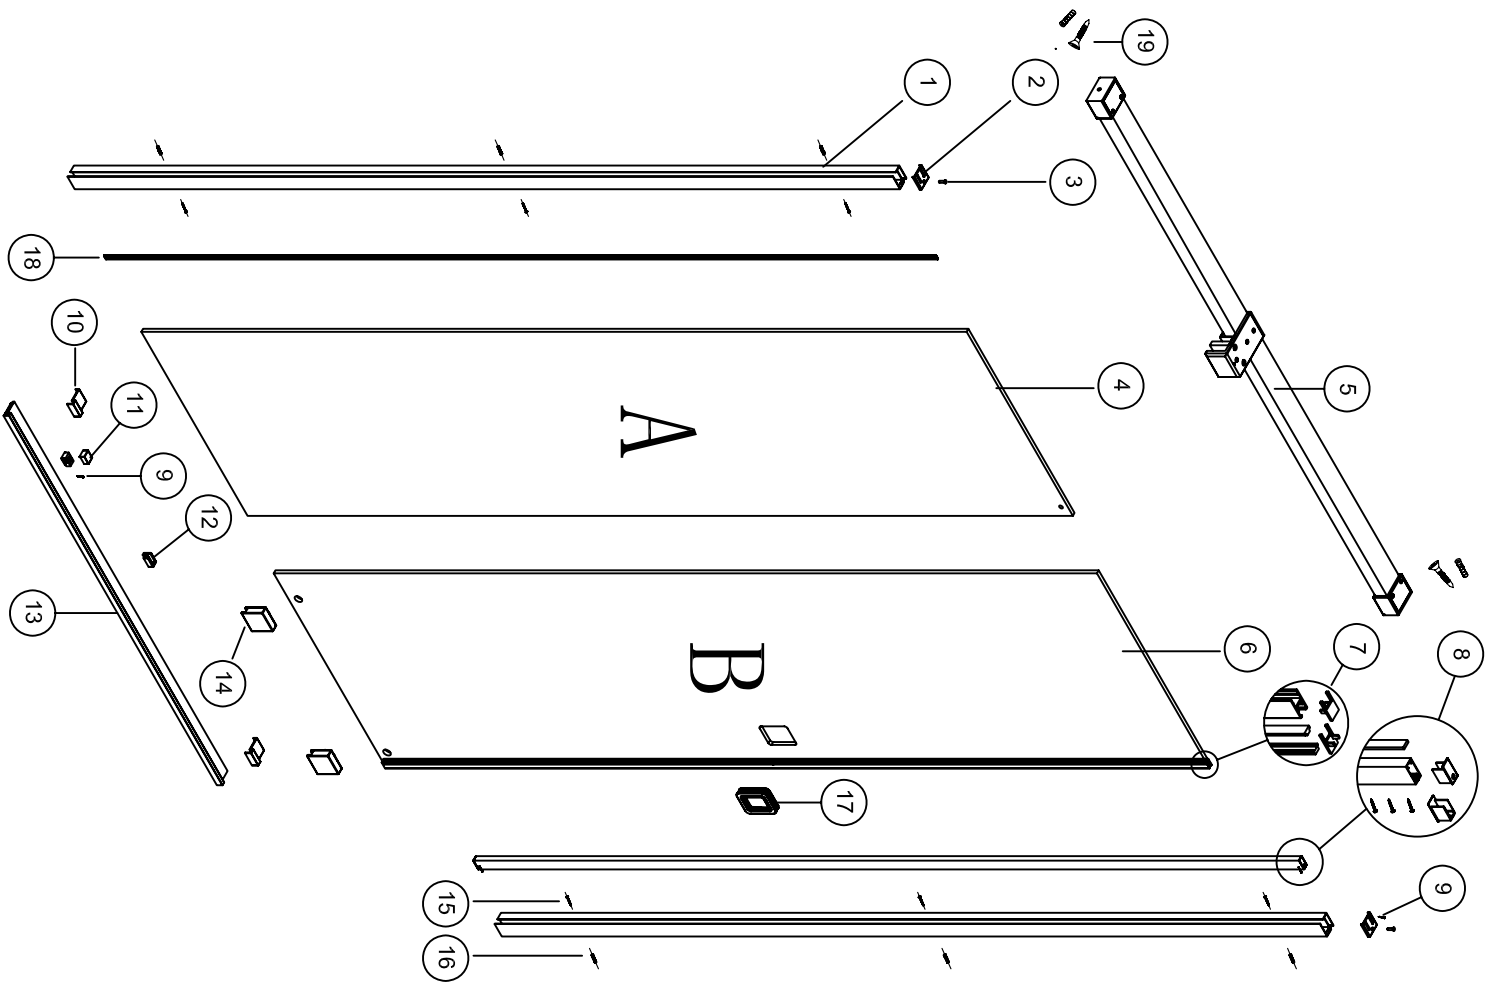

9

IOS

ANDROID

App
Rubicer

Evolution

Sede • Showroom • Warehouse Ovar - Portugal

Zona Industrial a Norte de Ovar
Rua do Estado da Índia, nº 48
3880-331 Ovar, Portugal

T.: (+351) 256 790 140

E-mail: geral@rubicer.pt

www.rubicer.pt

rubicer

1		AL085	x2	16		PL041	x8
2		PL120	x2	17		HD065	x1
3		ST4X10	x2	18		JT024-05	x1
4		A	x1	19		ST4X30	x2
5		HD064-A	x1				
6		B	x1				
7			x1				
8			x1				
9		ST4X10	x2				
10		PL123	x2				
11		PL121	x1				
12		PL122L/R	x1				
13		AL082	x1				
14		RL023	x2				
15		ST4X30	x6				

5

2

3

4