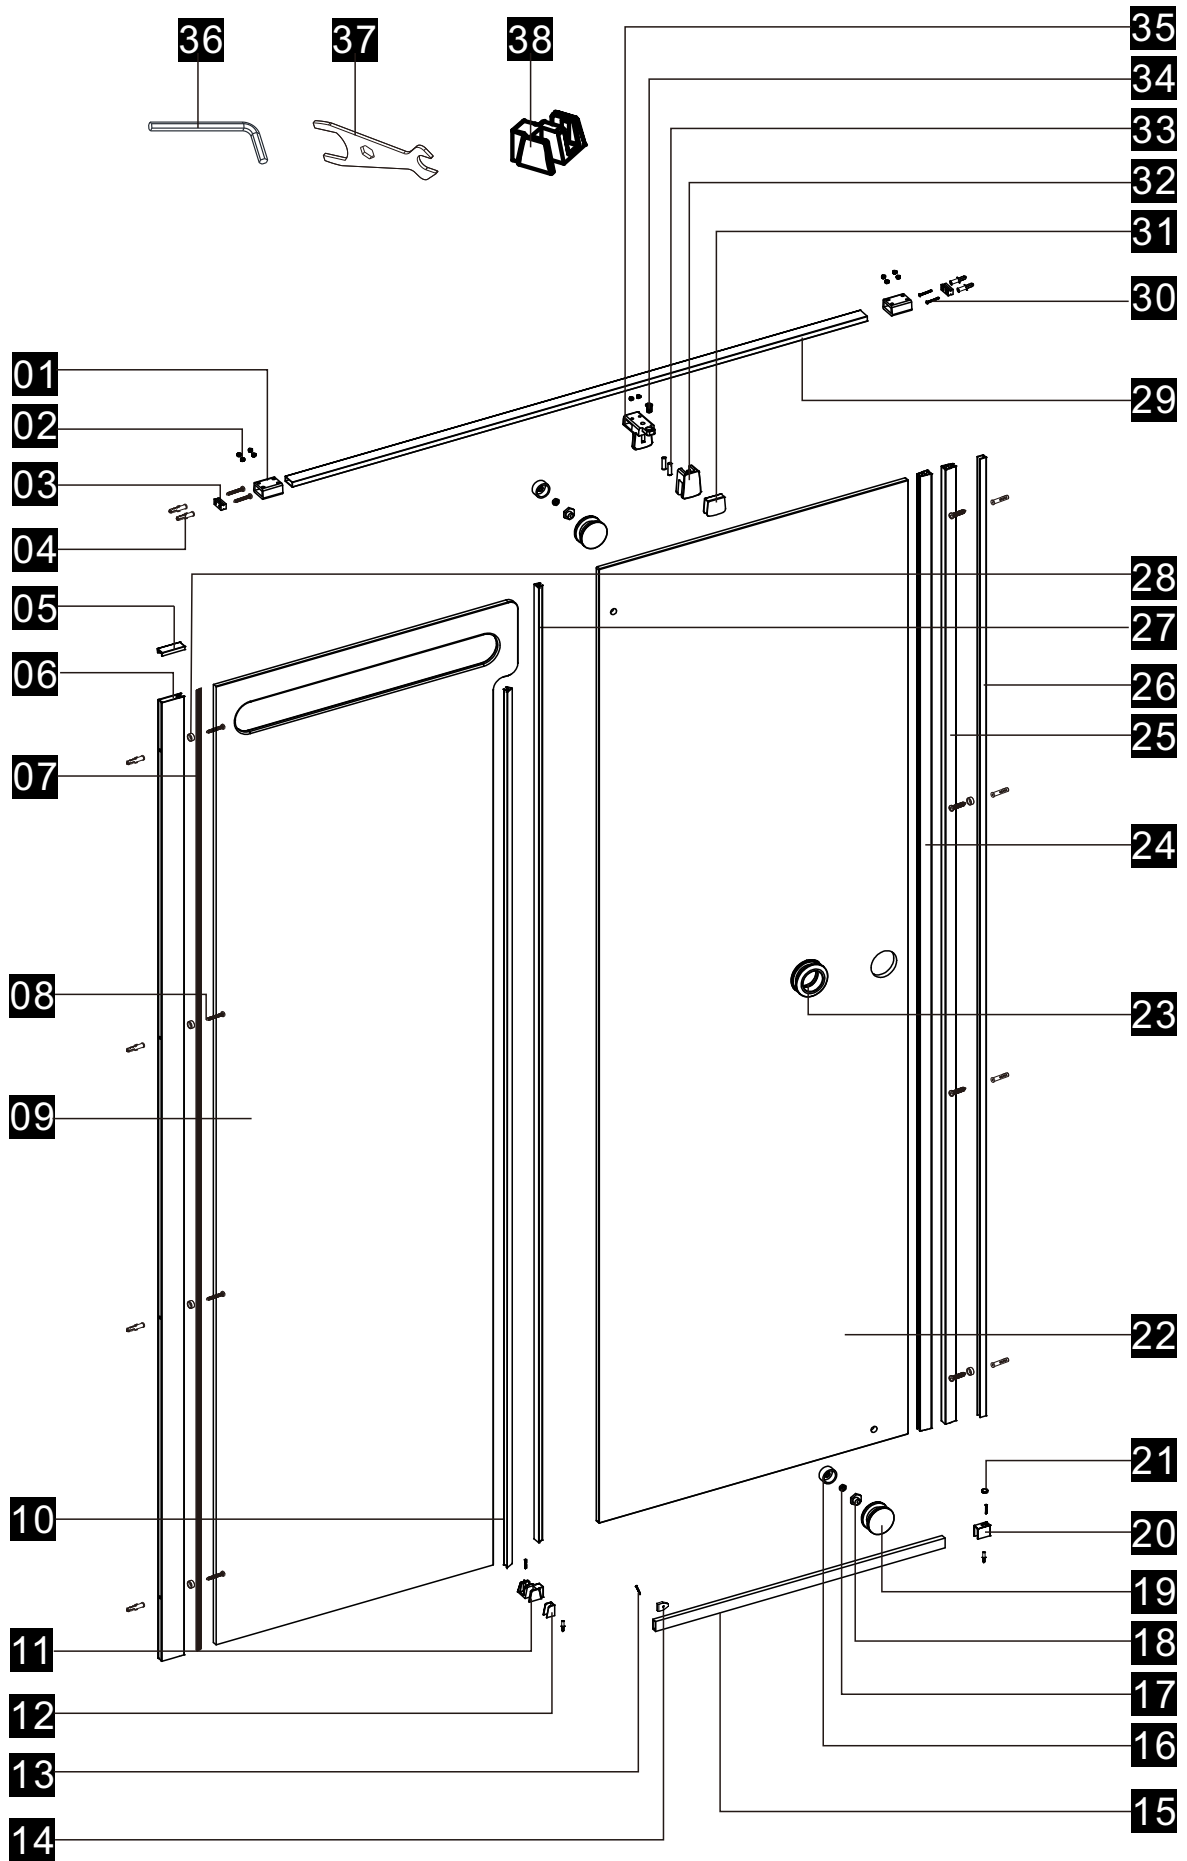

OUTILS ET MATÉRIAUX REQUIS/TOOLS AND MATERIALS REQUIRED

Deler:

serial number	graphical	Parameter	quantity	Remark
01			2	
02			10	
03			2	
04		Ø6	14	
05			1	
06			1	
07			1	
08		ST3.9X35	9	
09			1	
10			1	
11			1	
12			1	
13		M5X10	1	
14			1	
15			1	
16			2	
17			2	
18			2	
19			2