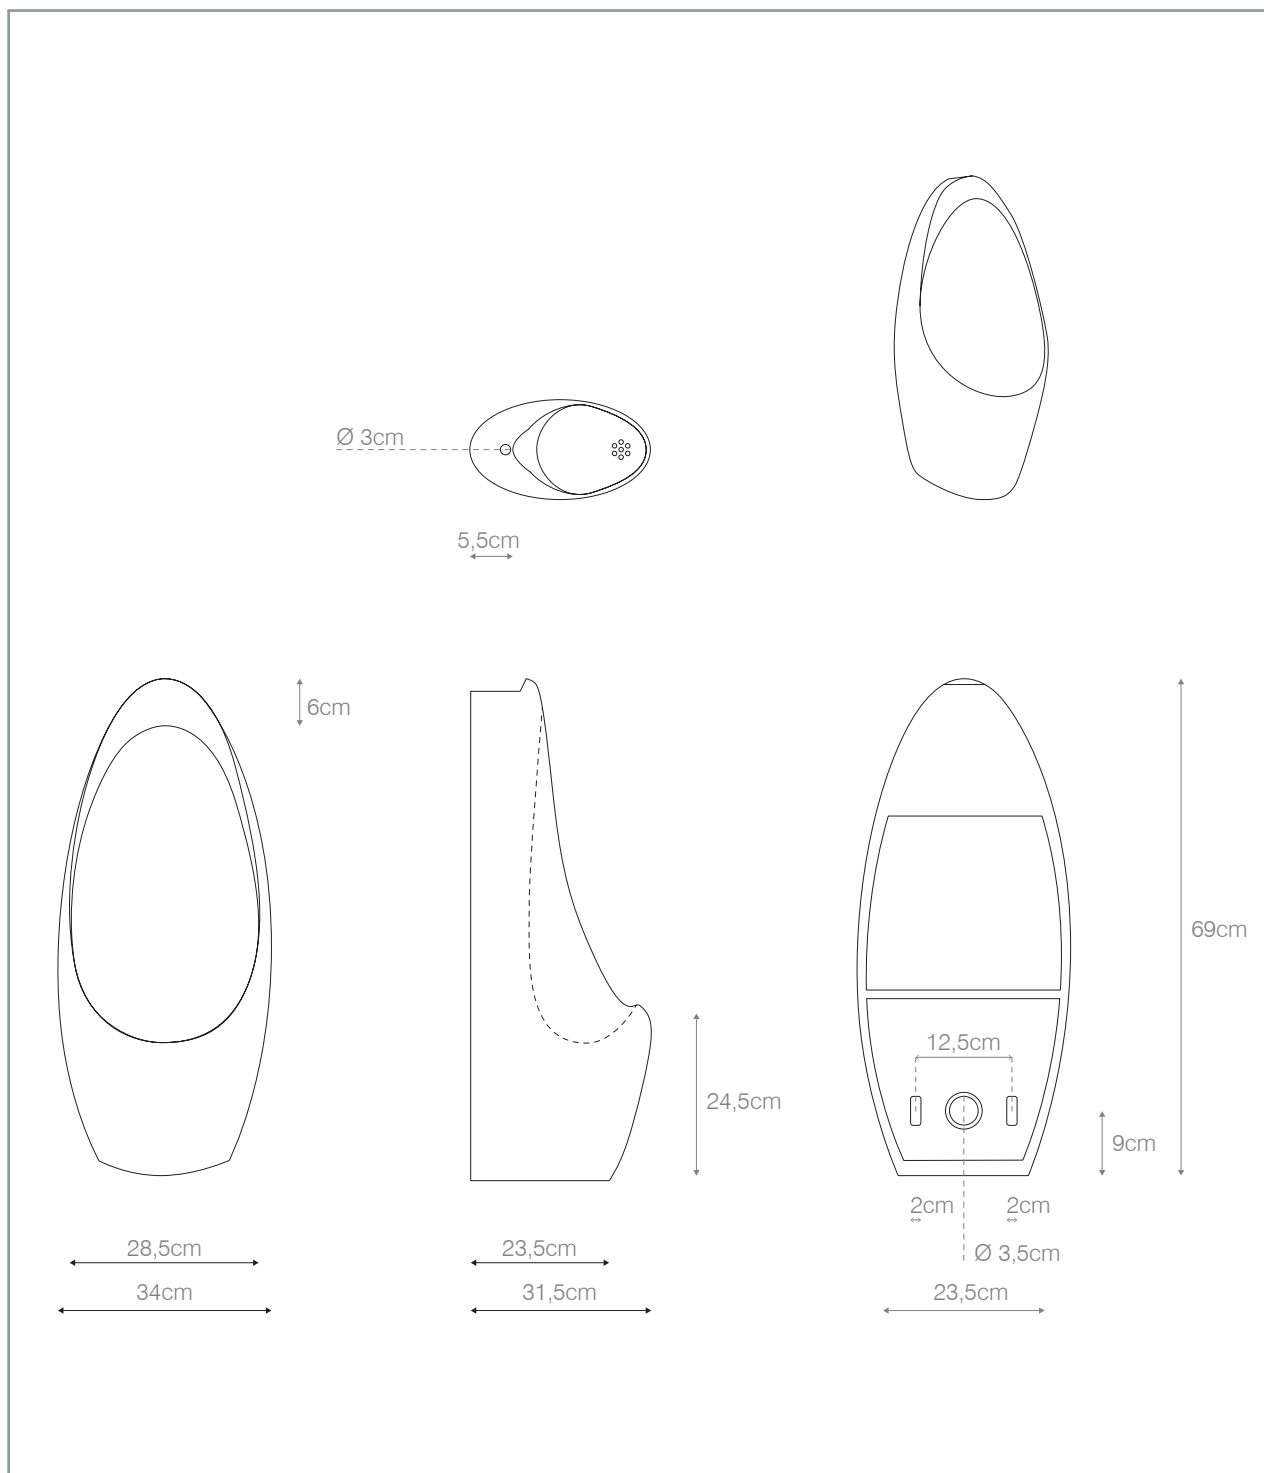

Lavatório

Tipo:	Louça Sanitária
Ref.:	RSX507
Descrição:	Urinol com entrada de água vertical
Fixação:	Jogo de fixação incluído
Materiais:	Cerâmica
Dimensões:	315 x 340 x 690 mm
Cores:	Branco
Peso:	18,5 Kg
Volume:	0,08 m ³

Descrição: Urinol com entrada de água vertical

Ref.: RSX507